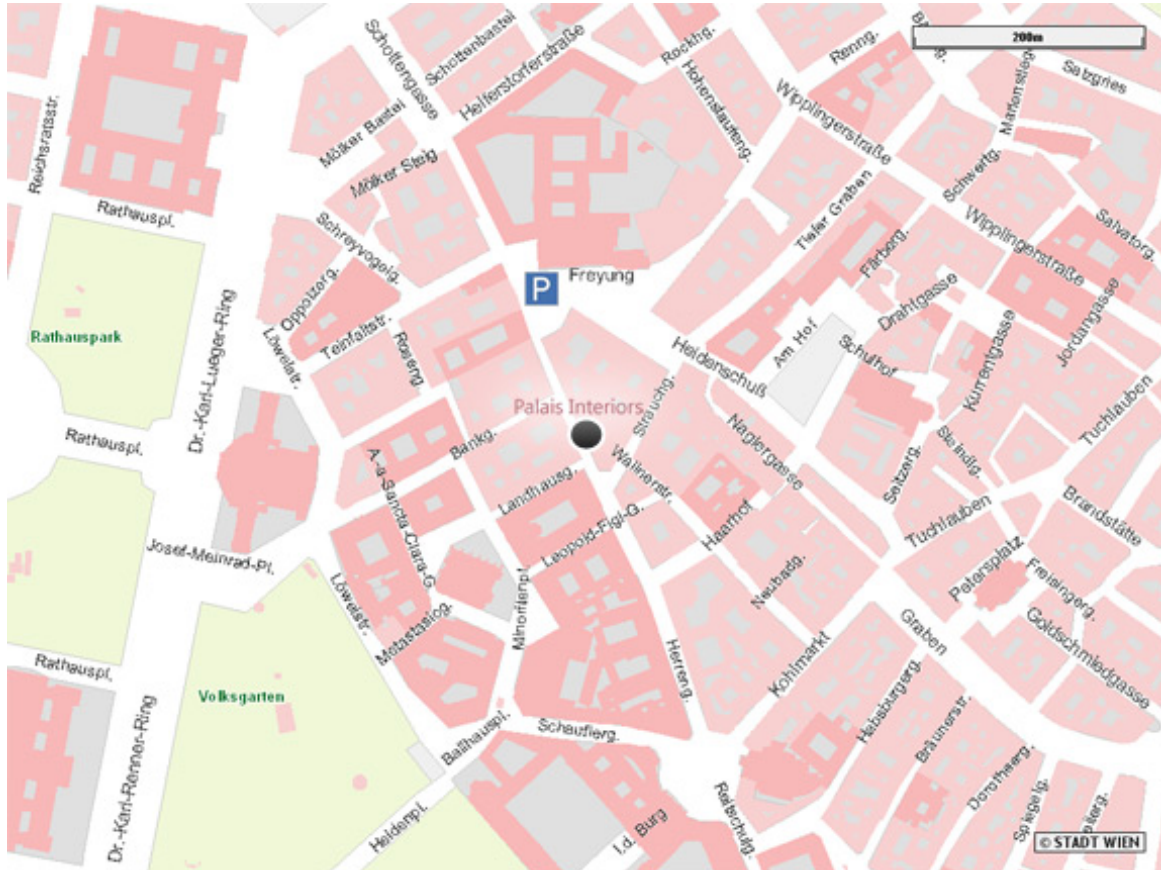

PALAIS INTERIORS

VIENNA/WIEN

Lageplan

Wir befinden uns im Zentrum von Wien, in der Herrengasse 14 und sind einfach zu erreichen:

- **Mit dem Auto**

Vom Ring abbiegen in die Schottengasse, Parkmöglichkeiten in der Parkgarage auf der Freyung.

- **Mit der U-Bahn**

U3, Station Herrengasse.